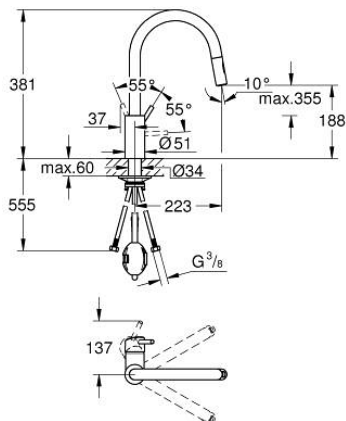

31 483 002 CONCETTO EINHAND-SPÜLTISCHBATTERIE, 1/2"

PRODUKTBESCHREIBUNG

- Farbe: chrom
- hoher Auslauf
- Einlochmontage
- GROHE Long-Life Oberfläche
- GROHE SilkMove 35 mm Keramikkartusche
- GROHE EasyDock
- getrennte innenliegende Wasserwege - kein Kontakt mit Blei oder Nickel innerhalb der Armatur
- herausziehbare Dual Spülbrause
- Umstellung: Laminarstrahl/SpeedClean Brausestrahl
- variabel einstellbare Mengenbegrenzung
- schwenkbarer Rohauslauf
- Schwenkbereich 360°
- Eigensicher gegen Rückfließen
- flexible Anschlussschläuche
- Befestigungsset aus Metall
- Maximaler Durchfluss (bei 3 bar): 9,5 l/min

31 483 002 **CONCETTO EINHAND-SPÜLTISCHBATTERIE, 1/2"**

ERSATZTEILE, Mai 2022 – jetzt

1: Hebel (Bestell-Nr. 46754000)

2: Kartusche (Bestell-Nr. 46374000)

3: Schlauch für Spültischbatterien mit herausziehbarer Dual Spülbrause oder Mousseauslauf (Bestell-Nr. 48293000)

4: Spülbrause (Bestell-Nr. 48416000)

4.1: Rückflussverhinderer (Bestell-Nr. 08565000)

4.2: Strahlregler (Bestell-Nr. 48347000)

5: Schaftbefestigung (Bestell-Nr. 48384000)

6: Stabilisierungsplatte (Bestell-Nr. 05334000)