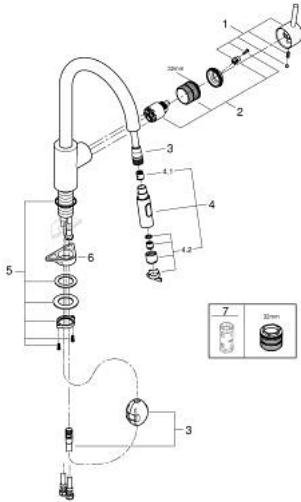

31 483 002 CONCETTO EINHAND-SPÜLTISCHBATTERIE, 1/2"

PRODUKTBESCHREIBUNG

- Farbe: chrom
- hoher Auslauf
- Einlochmontage
- GROHE Long-Life Oberfläche
- GROHE SilkMove 35 mm Keramikkartusche
- GROHE EasyDock
- getrennte innenliegende Wasserwege - kein Kontakt mit Blei oder Nickel innerhalb der Armatur
- herausziehbare Dual Spülbrause
- Umstellung: Laminarstrahl/SpeedClean Brausestrahl
- variabel einstellbare Mengenbegrenzung
- schwenkbarer Rohauslauf
- Schwenkbereich 360°
- Eigensicher gegen Rückfließen
- flexible Anschlussschläuche
- Befestigungsset aus Metall
- Maximaler Durchfluss (bei 3 bar): 9,5 l/min

31 483 002 **CONCETTO EINHAND-SPÜLTISCHBATTERIE, 1/2"**

ERSATZTEILE, Mai 2022 – jetzt

1: Hebel (Bestell-Nr. 46754000)

2: Kartusche (Bestell-Nr. 46374000)

3: Schlauch für Spültischbatterien mit herausziehbarer Dual Spülbrause oder Mousseauslauf (Bestell-Nr. 48293000)

4: Spülbrause (Bestell-Nr. 48416000)

4.1: Rückflussverhinderer (Bestell-Nr. 08565000)

4.2: Strahlregler (Bestell-Nr. 48347000)

5: Schaftbefestigung (Bestell-Nr. 48384000)

6: Stabilisierungsplatte (Bestell-Nr. 05334000)