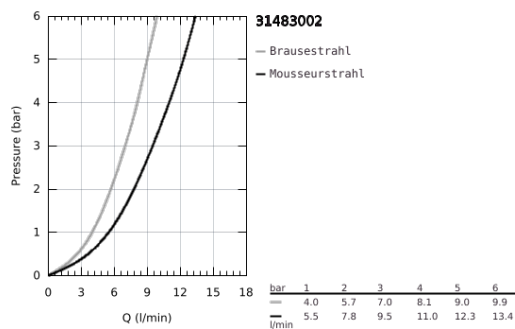

31 483 002 CONCETTO EINHAND-SPÜLTISCHBATTERIE, 1/2"

PRODUKTBESCHREIBUNG

- Farbe: chrom
- hoher Auslauf
- Einlochmontage
- GROHE Long-Life Oberfläche
- GROHE SilkMove 35 mm Keramikkartusche
- GROHE EasyDock
- getrennte innenliegende Wasserwege - kein Kontakt mit Blei oder Nickel innerhalb der Armatur
- herausziehbare Dual Spülbrause
- Umstellung: Laminarstrahl/SpeedClean Brausestrahl
- variabel einstellbare Mengenbegrenzung
- schwenkbarer Rohauslauf
- Schwenkbereich 360°
- Eigensicher gegen Rückfließen
- flexible Anschlussschläuche
- Befestigungsset aus Metall
- Maximaler Durchfluss (bei 3 bar): 9,5 l/min

31 483 002 **CONCETTO EINHAND-SPÜLTISCHBATTERIE, 1/2"**

ERSATZTEILE, Mai 2022 – jetzt

1: Hebel (Bestell-Nr. 46754000)

2: Kartusche (Bestell-Nr. 46374000)

3: Schlauch für Spültischbatterien mit herausziehbarer Dual Spülbrause oder Mousseauslauf (Bestell-Nr. 48293000)